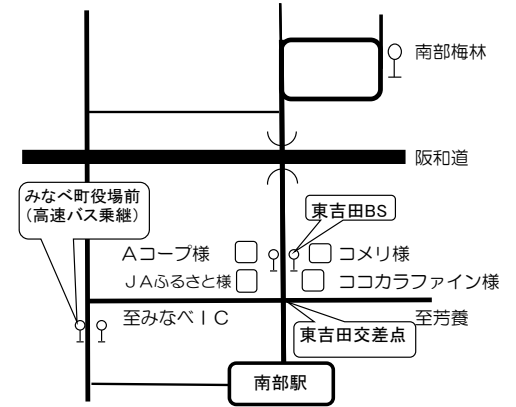

平成31年2月2日(土)より運行開始!!

みなべ梅林時刻表

平成30年12月作成
終期は開花状況により未定です

南部駅⇒梅林行き

●は土日祝運休

紀伊田辺駅	発		9:25	****	11:00	****	****	12:50	****	●14:20	****	****
南部駅	発		9:50	10:30	11:30	12:00	12:40	13:50	14:15	14:50	15:20	15:50
みなべ町役場前	発		↓	10:35	11:35	↓	12:45	↓	↓	↓	↓	↓
東吉田	発		9:53	↓	↓	12:03	↓	13:53	14:18	14:53	15:23	15:53
南部梅林	着		10:00	10:45	11:45	12:10	12:55	14:00	14:25	15:00	15:30	16:00

梅林⇒南部駅行き

南部梅林	発		10:10	10:50	11:45	12:10	13:00	14:00	14:30	15:10	15:35	16:10
みなべ町役場前	発		↓	↓	↓	↓	13:10	↓	14:40	↓	15:45	↓
東吉田	着		10:15	10:55	11:50	12:15	↓	14:05	↓	15:15	↓	16:15
南部駅	着		10:20	11:00	11:55	12:20	13:15	14:10	14:45	15:20	15:50	16:20
紀伊田辺駅	着		****	****	****	****	****	****	****	****	****	16:45

主要バス停 停車場

JR参考時刻

※列車時刻については、JRにご確認下さい。時刻は平成30年12月 1日現在のものです。

南部駅 列車時刻	大阪方面 行き	11:09	11:38	12:25	13:28	13:35	14:32	15:38	15:40	16:07	16:26	
		普 ☆和歌山	特 新大阪	普 ☆和歌山	普 ☆和歌山	特 新大阪	普 ☆和歌山	特 新大阪	普 ☆和歌山	特 新大阪	普 ☆和歌山	
	田辺・白 浜方面行き	11:15	11:42	12:28	12:32	13:58	15:00	15:23	15:58	16:58		
		特 白浜	普 田辺	特 白浜	普 田辺	普 田辺	普 田辺	特 白浜	普 白浜	特 白浜		

☆印は、途中の御坊駅で乗換

主要バス停運賃(片道)

(単位：円)

乗車区間	おとな	こども
南部駅 ⇄ 南部梅林	250	130
南部駅 ⇄ 東吉田	160	80
南部駅 ⇄ みなべ町役場前	160	80
南部梅林 ⇄ 東吉田	150	80
南部梅林 ⇄ みなべ町役場前	210	110

高速バス参考時刻

※時刻については、運行会社にご確認下さい。時刻は平成30年12月 1日現在のものです。

みなべ町役場前 高速バス時刻	大阪方面行き	13:23	14:45	15:55	17:05			※運行会社 明光バス・JRバス
		大阪	大阪	大阪	大阪			

※JR列車及び高速バスの遅延には対応できかねますのでご了承下さい。

龍神自動車株式会社 0739-22-2100