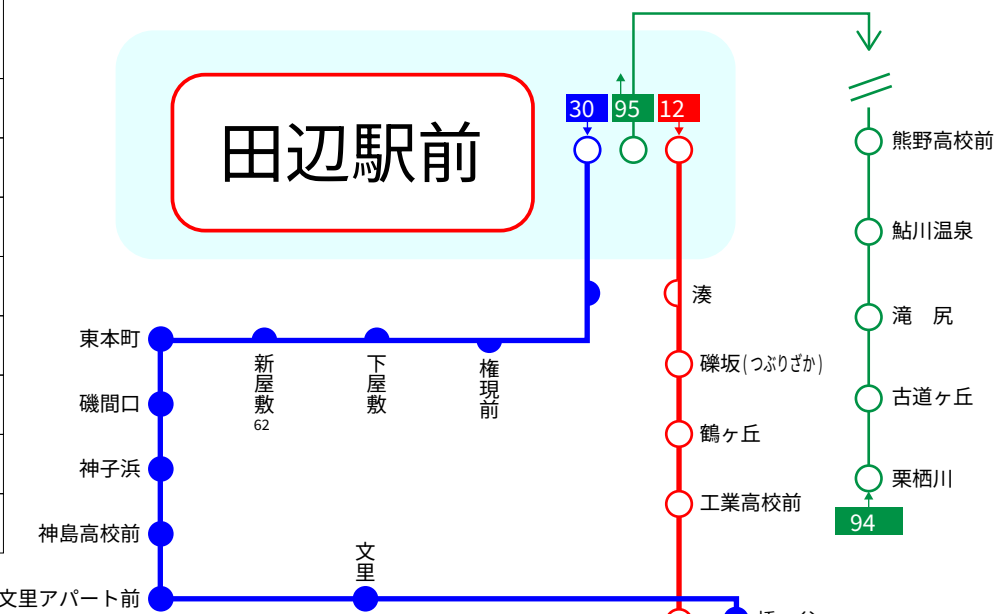

白浜駅のりばNo.	行き先	運行区間	行き先	白浜駅のりばNo.	主な経由地							備考
					白浜駅	とれとれ市場前	臨海(円月島)	白良浜	三段壁	アドベンチャーワールド	白浜空港	
1	三段壁	←12 53 11→	田辺駅前	1	○	○	—	○	○	—	—	53 は白浜駅止め
1	三段壁	←30 31→	田辺駅前	1	○	○	—	○	○	—	—	白浜駅～田辺駅前間は富田橋を経由して大回りします。
1	三段壁	←105 102→	白浜駅	1	○	○	○	○	○	—	—	
1	白浜駅	←101 102→	白浜駅	1	○	○	○	○	○	○	○	町内循環バス 右回りと左回りがあります。
3	白浜空港	←4 1→	白浜駅	3	○	—	—	—	—	○	○	白浜駅～アドベンチャーワールド間は止まりません。
3	アドベンチャー	←2 1→	白浜駅	3	○	—	—	—	—	○	—	一部の便を除き途中停留所には止まりません。
2	日置駅	←63 62→	白浜駅	2	○	—	—	—	—	—	—	
	田辺駅前	←94 95→	栗栖川		—	—	—	—	—	—	—	白浜駅前を通りません。

この印の停留所は片方向のみ停車します

運行系統番号は行きと帰りで異なりますのでご注意ください。