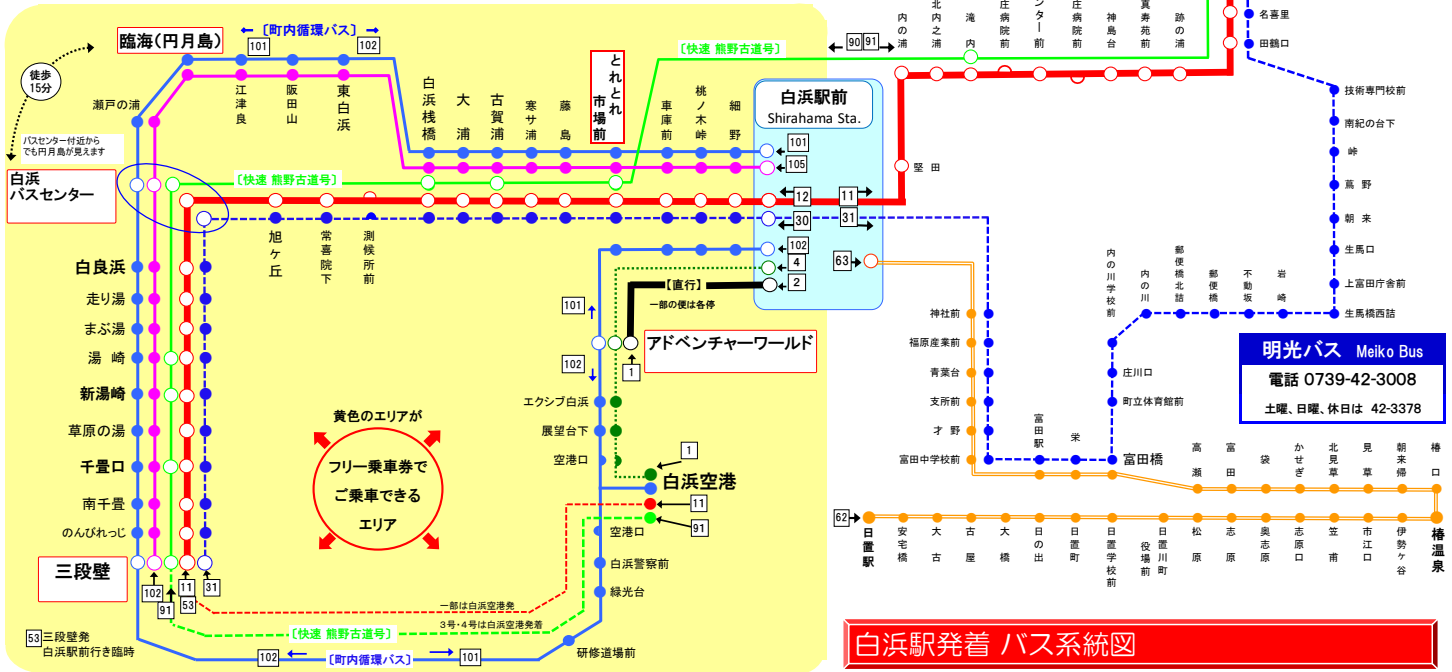

バス番号	行き先	運行区間	行き先	主な経由地						備考
				白浜駅前	とれどれ市場前	臨海(円月島)	白良浜	三段壁	アドベンチャーワールド	
1	三段壁	→102→	田辺駅前	○	○	—	○	○	—	53 は白浜駅前止め
1	三段壁	→63→	田辺駅前	○	○	—	○	○	—	白浜駅前～田辺駅前間は富田橋を経由して大回りします
1	三段壁	→105→	白浜駅前	○	○	○	○	○	—	
1	白浜駅前	→101→	白浜駅前	○	○	○	○	○	○	町内循環バス 右回りと左回りがあります
3	白浜空港	→4→	白浜駅前	○	—	—	—	○	○	白浜駅前～アドベンチャーワールド間は止まりません
3	アドベンチャーワールド	→7→	白浜駅前	○	—	—	—	○	○	一部の便を除き途中停留所には止まりません
2	白置駅	→63→	白浜駅前	○	○	—	—	—	—	
	白浜空港・三段壁	→61→	田辺駅前・新宮駅	—	○	—	—	○	○	新宮直通(快速 熊野古道号) 白浜駅前は通りません

この印の停留所は片方向のみ停車します

運行系統番号は行きと帰りで異なりますのでご注意ください。

白浜駅発着 バス系統図