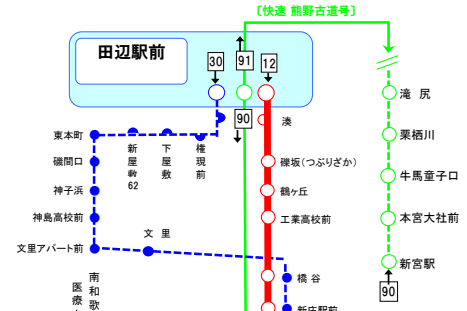

バス番号	行き先	運行区間	行き先	主な経由地						備考
				白浜駅前	とれどれ市場前	臨海(円月島)	白良浜	三段壁	アドベンチャーワールド	
1	三段壁	→102→	田辺駅前	○	○	—	○	○	—	53 は白浜駅前止め
1	三段壁	→63→	田辺駅前	○	○	—	○	○	—	白浜駅前～田辺駅前間は富田橋を経由して大回りします
1	三段壁	→105→	白浜駅前	○	○	○	○	○	—	
1	白浜駅前	→101→	白浜駅前	○	○	○	○	○	○	町内循環バス 右回りと左回りがあります
3	白浜空港	→4→	白浜駅前	○	—	—	—	○	○	白浜駅前～アドベンチャーワールド間は止まりません
3	アドベンチャーワールド	→7→	白浜駅前	○	—	—	—	○	○	一部の便を除き途中停留所には止まりません
2	白置駅	→63→	白浜駅前	○	○	—	—	—	—	
	白浜空港・三段壁	→61→	田辺駅前・新宮駅	—	○	—	—	○	○	新宮直通(快速 熊野古道号) 白浜駅前は通りません

この印の停留所は片方向のみ停車します

運行系統番号は行きと帰りで異なりますのでご注意ください。

白浜駅発着 バス系統図