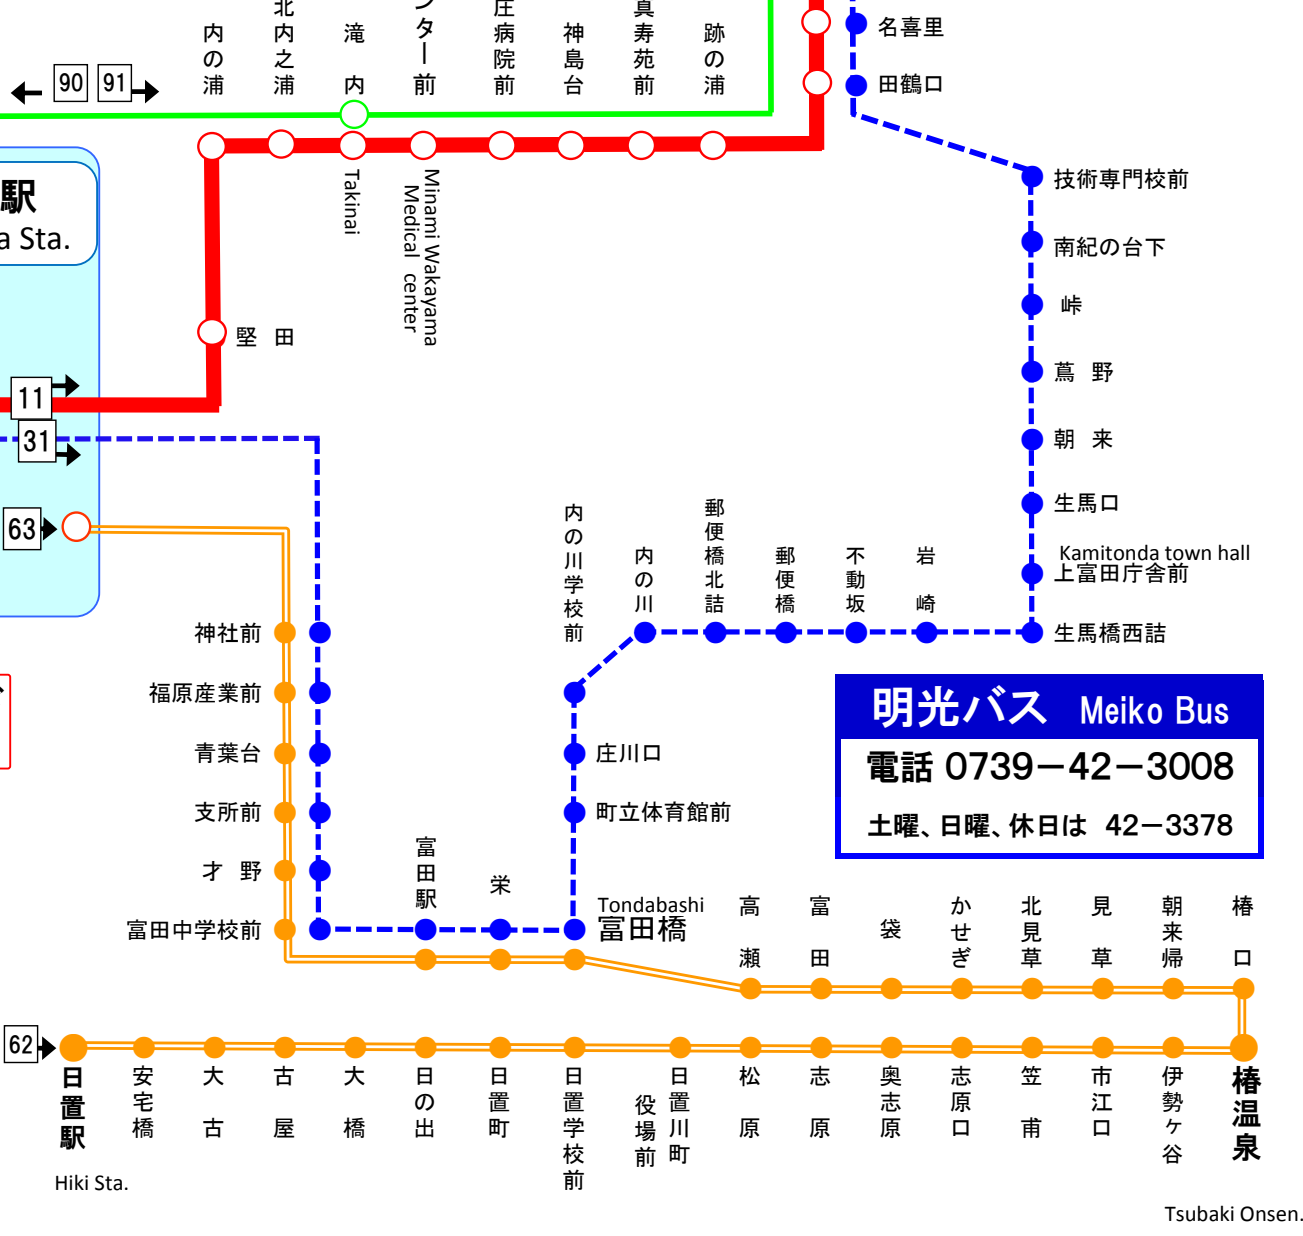

白浜駅のりば	行き先	運行区間	行き先	主な経由地							備考
				白浜駅	とれとれ市場	臨海(円月島)	白良浜	三段壁	アドベンチャー	白浜空港	
1	三段壁	←12	田辺駅前	○	○	—	○	○	—	—	53 は三段壁発白浜駅止めの臨時便
1	三段壁	←30	田辺駅前	○	○	—	○	○	—	—	白浜駅～田辺駅間は富田橋を経由して大回りします
1	三段壁	←105	白浜駅前	○	○	○	○	○	—	—	
1	白浜駅前	左回り 101 102 右回り	白浜駅前	○	○	○	○	○	○	○	町内循環バス 右回りと左回りがあります Loop-bus
3	アドベンチャー	←6	白浜駅前	○	○	—	—	—	○	—	
3	アドベンチャー	←2	白浜駅前	○	—	—	—	—	○	—	直行 Non-stop
2	日置駅	←63	白浜駅前	○	—	—	—	—	—	—	
	空港・三段壁	←90	田辺駅・新宮駅	—	○	—	—	○	—	○	新宮直通[快速 熊野古道号] 白浜駅前は通りません

 この印の停留所は片方向のみ停車します

運行系統番号は行きと帰りで異なりますのでご注意ください。

白浜駅発着 バス系統図 Bus course map around Shirahama Sta.