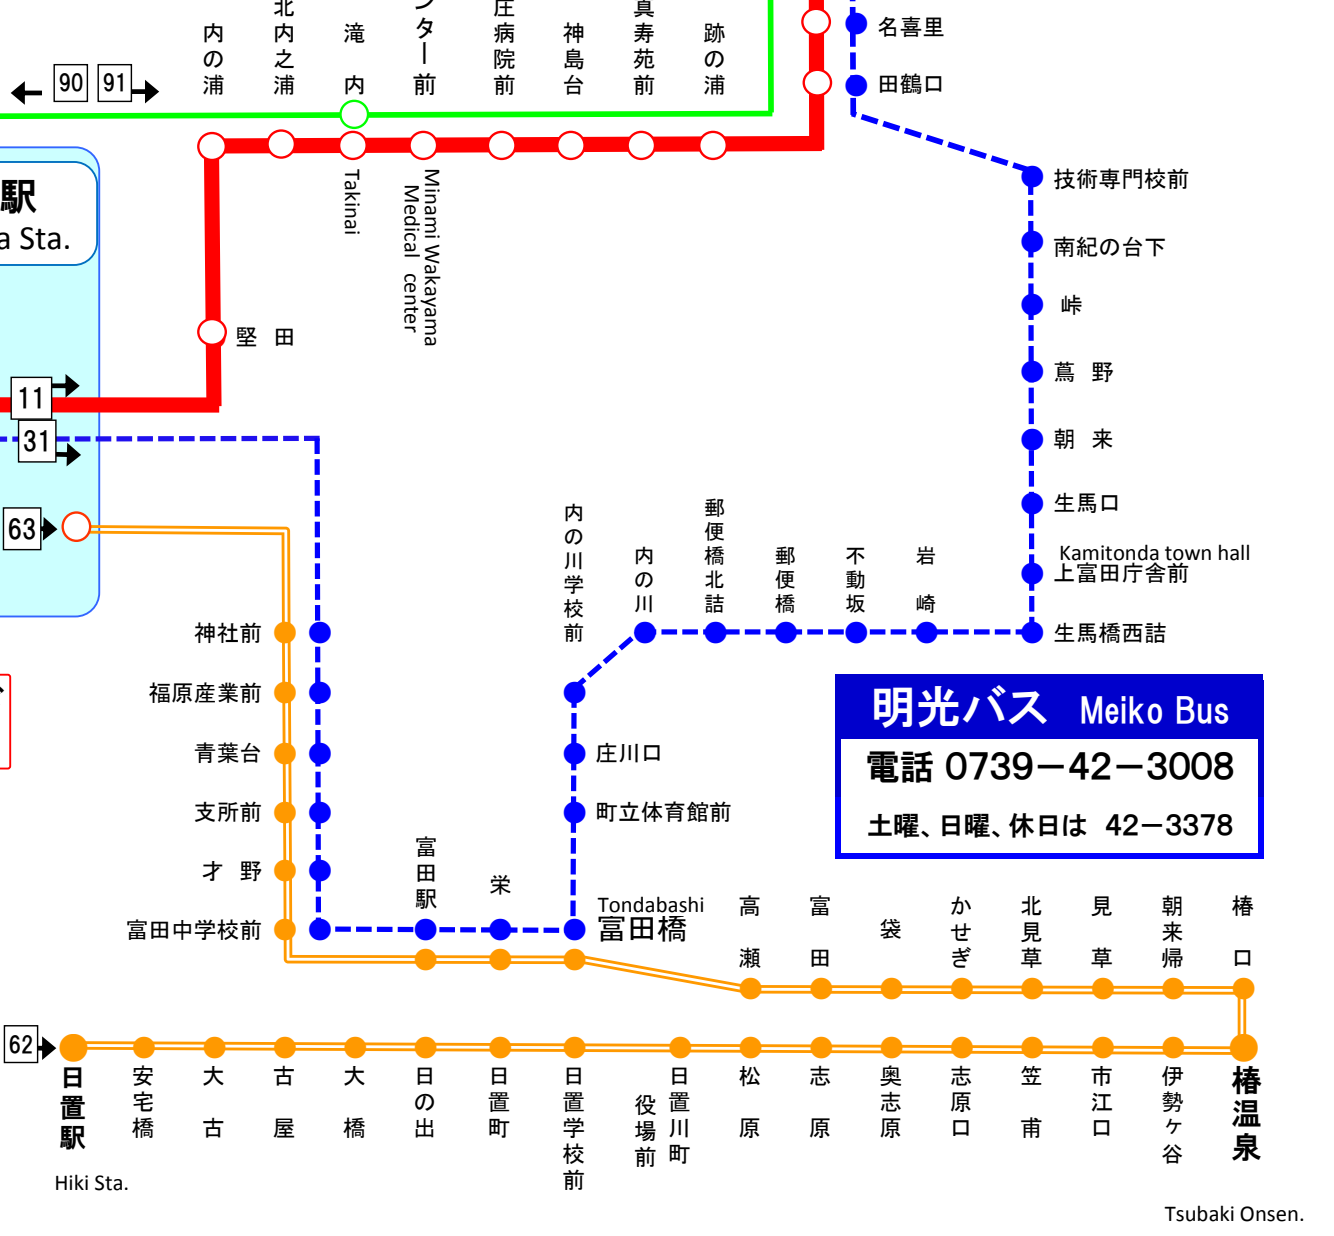

白浜駅のりば	行き先	運行区間	行き先	主な経由地							備考
				白浜駅	とれとれ市場	臨海(円月島)	白良浜	三段壁	アドベンチャー	白浜空港	
1	三段壁	←12	田辺駅前	○	○	—	○	○	—	—	53 は三段壁発白浜駅止めの臨時便
1	三段壁	←30	田辺駅前	○	○	—	○	○	—	—	白浜駅～田辺駅間は富田橋を経由して大回りします
1	三段壁	←105	白浜駅前	○	○	○	○	○	—	—	
1	白浜駅前	左回り 101 102 右回り	白浜駅前	○	○	○	○	○	○	○	町内循環バス 右回りと左回りがあります Loop-bus
3	アドベンチャー	←6	白浜駅前	○	○	—	—	—	○	—	
3	アドベンチャー	←2	白浜駅前	○	—	—	—	—	○	—	直行 Non-stop
2	日置駅	←63	白浜駅前	○	—	—	—	—	—	—	
	空港・三段壁	←90	田辺駅・新宮駅	—	○	—	—	○	—	○	新宮直通[快速 熊野古道号] 白浜駅前は通りません

 この印の停留所は片方向のみ停車します

運行系統番号は行きと帰りで異なりますのでご注意ください。

白浜駅発着 バス系統図 Bus course map around Shirahama Sta.