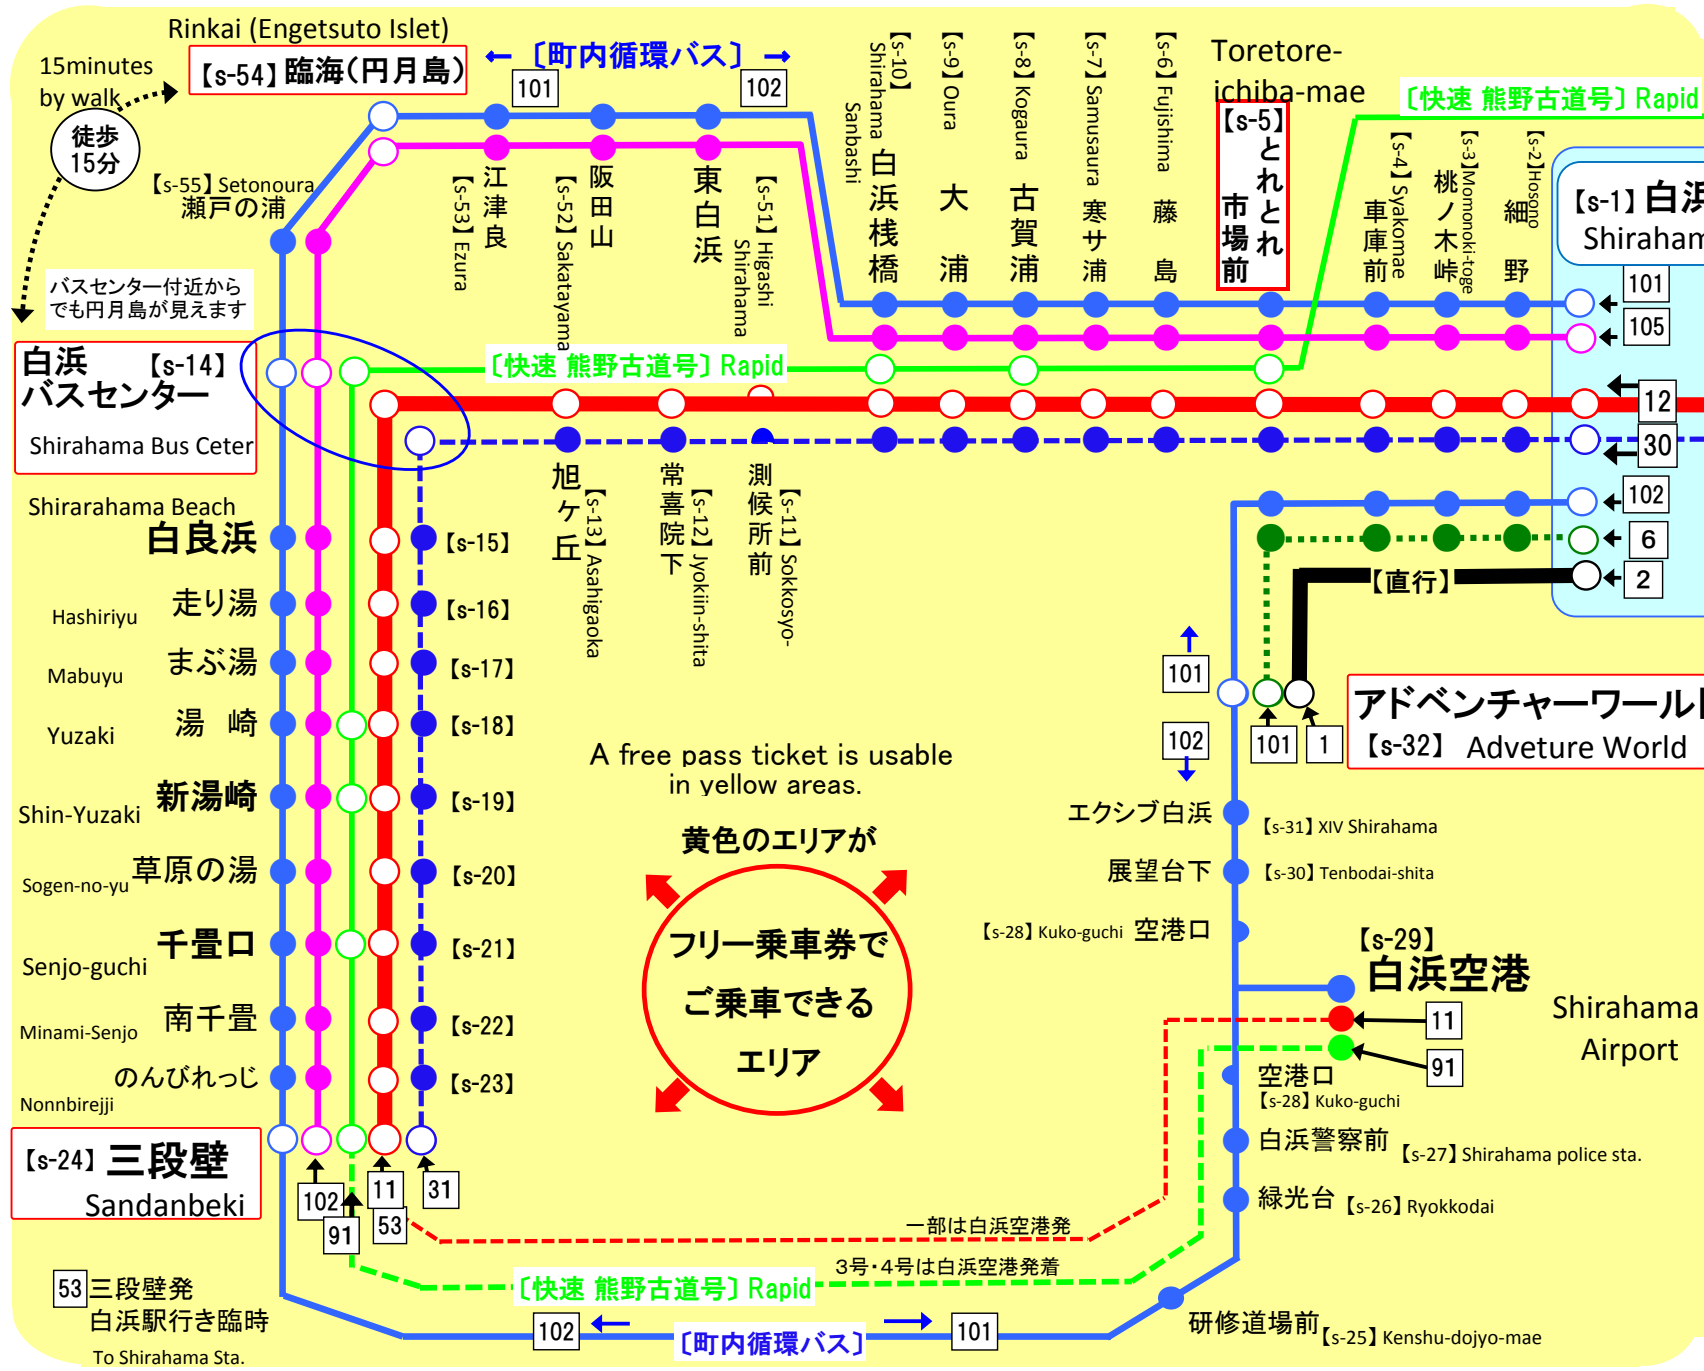

白浜駅のりば	行き先	運行区間	行き先	主な経由地							備考
				白浜駅	とれとれ市場	臨海(円月島)	白良浜	三段壁	アドベンチャー	白浜空港	
1	三段壁	←12	田辺駅前	○	○	—	○	○	—	—	53 は三段壁発白浜駅止めの臨時便
1	三段壁	←30	田辺駅前	○	○	—	○	○	—	—	白浜駅～田辺駅間は富田橋を経由して大回りします
1	三段壁	←105	白浜駅前	○	○	○	○	○	—	—	
1	白浜駅前	左回り 101 102 右回り	白浜駅前	○	○	○	○	○	○	○	町内循環バス 右回りと左回りがあります Loop-bus
3	アドベンチャー	←6	白浜駅前	○	○	—	—	—	○	—	
3	アドベンチャー	←2	白浜駅前	○	—	—	—	—	○	—	直行 Non-stop
2	日置駅	←63	白浜駅前	○	—	—	—	—	—	—	
	空港・三段壁	←90	田辺駅・新宮駅	—	○	—	—	○	—	○	新宮直通[快速 熊野古道号] 白浜駅前は通りません

 この印の停留所は片方向のみ停車します

運行系統番号は行きと帰りで異なりますのでご注意ください。

白浜駅発着 バス系統図 Bus course map around Shirahama Sta.