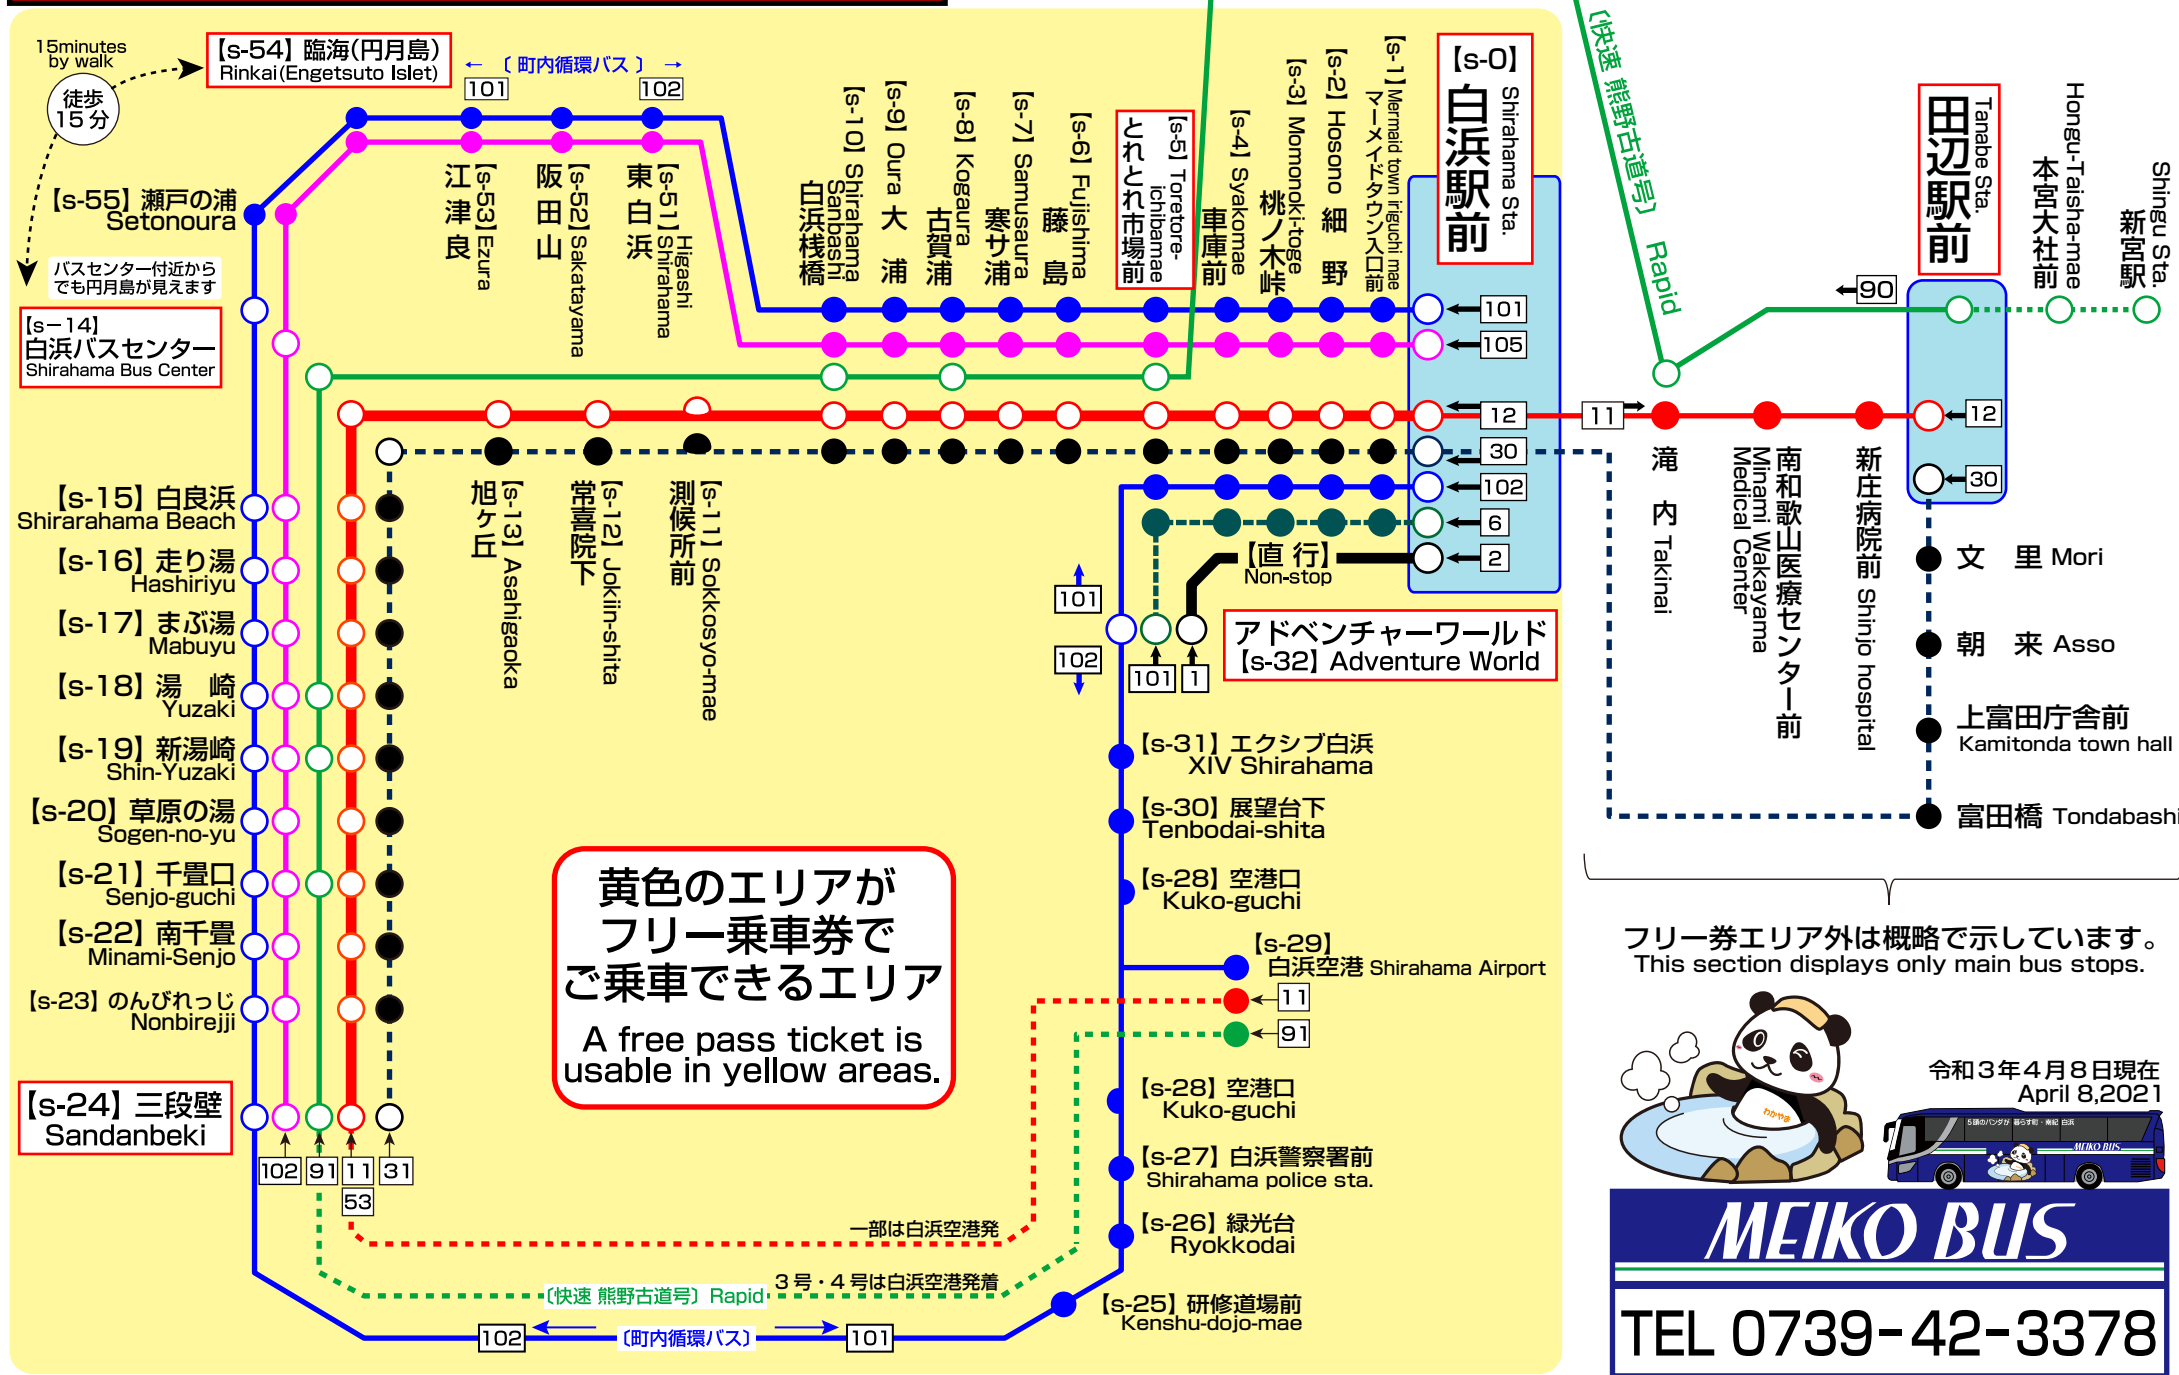

白浜駅～白浜温泉 バス系統図

Shirahama Onsen bus course map

この印の停留所は
片方向のみ停車します

運行系統番号は行きと帰りで
異なります。ご注意ください。

**黄色のエリアが
フリー乗車券で
ご乗車できるエリア**
A free pass ticket is
usable in yellow areas.

フリー券エリア外は概略で示しています。
This section displays only main bus stops.

令和3年4月8日現在
April 8, 2021

MEIKO BUS
TEL 0739-42-3378